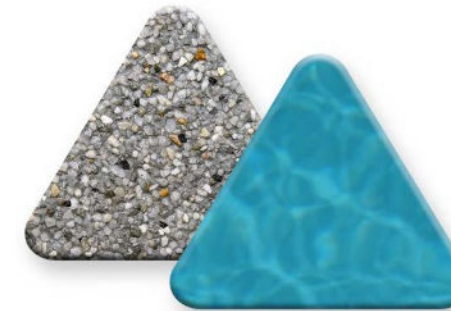

ELYSIUM

ZENITH

MARINER

SOLACE

RETREAT

CALYPSO

CASCADE

AQUAFALL

CONCRETE FINISH | PEBBLE TEC \$\$\$

CARIBBEAN BLUE \$

MOONLIGHT GREY \$

SANDY BEACH \$

BLUE LAGOON \$\$

BLUE WAVE \$\$

TAHOE BLUE \$\$

MIDNIGHT BLUE \$\$\$

CREME DE MENTHE \$\$\$

EMERALD BAY \$\$\$

SKY BLUE \$\$\$

BLACK MARBLE \$\$\$

TROPICAL BREEZE \$\$\$

CONCRETE FINISH | PEBBLE SHEEN \$\$

AQUA BLUE \$

WHITE DIAMONDS \$

DESERT GOLD \$

BLUE GRANITE \$

FRENCH GREY \$

IRISH MIST \$

BLACK ONYX \$\$

BLUE SURF \$\$

BORDEAUX \$\$

BLACK ECLIPSE \$\$\$