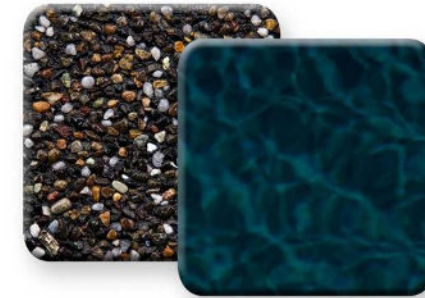

ELYSIUM

ZENITH

MARINER

SOLACE

RETREAT

CALYPSO

CASCADE

AQUAFALL

CONCRETE FINISH | PEBBLE TEC \$\$\$

CARIBBEAN BLUE \$

MOONLIGHT GREY \$

SANDY BEACH \$

BLUE LAGOON \$\$

BLUE WAVE \$\$

TAHOE BLUE \$\$

MIDNIGHT BLUE \$\$\$

CREME DE MENTHE \$\$\$

EMERALD BAY \$\$\$

SKY BLUE \$\$\$

BLACK MARBLE \$\$\$

TROPICAL BREEZE \$\$\$

CONCRETE FINISH | PEBBLE SHEEN \$\$

AQUA BLUE \$

WHITE DIAMONDS \$

DESERT GOLD \$

BLUE GRANITE \$

FRENCH GREY \$

IRISH MIST \$

BLACK ONYX \$\$

BLUE SURF \$\$

BORDEAUX \$\$

BLACK ECLIPSE \$\$\$