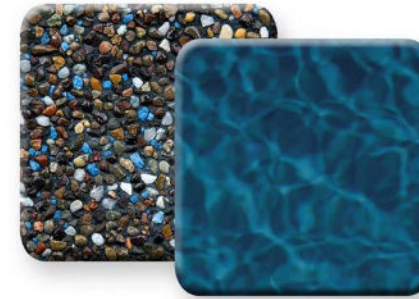

ELYSIUM

ZENITH

MARINER

SOLACE

RETREAT

CALYPSO

CASCADE

AQUAFALL

CONCRETE FINISH | PEBBLE TEC \$\$\$

CARIBBEAN BLUE \$

MOONLIGHT GREY \$

SANDY BEACH \$

BLUE LAGOON \$\$

BLUE WAVE \$\$

TAHOE BLUE \$\$

MIDNIGHT BLUE \$\$\$

CREME DE MENTHE \$\$\$

EMERALD BAY \$\$\$

SKY BLUE \$\$\$

BLACK MARBLE \$\$\$

TROPICAL BREEZE \$\$\$

CONCRETE FINISH | PEBBLE SHEEN \$\$

AQUA BLUE \$

WHITE DIAMONDS \$

DESERT GOLD \$

BLUE GRANITE \$

FRENCH GREY \$

IRISH MIST \$

BLACK ONYX \$\$

BLUE SURF \$\$

BORDEAUX \$\$

BLACK ECLIPSE \$\$\$