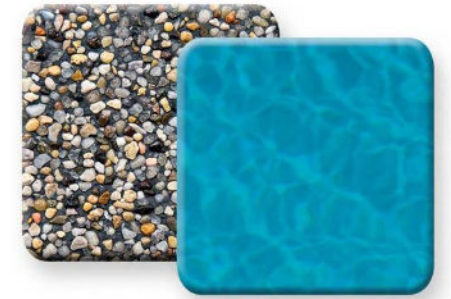

ELYSIUM

ZENITH

MARINER

SOLACE

RETREAT

CALYPSO

CASCADE

AQUAFALL

CONCRETE FINISH | PEBBLE TEC \$\$\$

CARIBBEAN BLUE \$

MOONLIGHT GREY \$

SANDY BEACH \$

BLUE LAGOON \$\$

BLUE WAVE \$\$

TAHOE BLUE \$\$

MIDNIGHT BLUE \$\$\$

CREME DE MENTHE \$\$\$

EMERALD BAY \$\$\$

SKY BLUE \$\$\$

BLACK MARBLE \$\$\$

TROPICAL BREEZE \$\$\$

CONCRETE FINISH | PEBBLE SHEEN \$\$

AQUA BLUE \$

WHITE DIAMONDS \$

DESERT GOLD \$

BLUE GRANITE \$

FRENCH GREY \$

IRISH MIST \$

BLACK ONYX \$\$

BLUE SURF \$\$

BORDEAUX \$\$

BLACK ECLIPSE \$\$\$