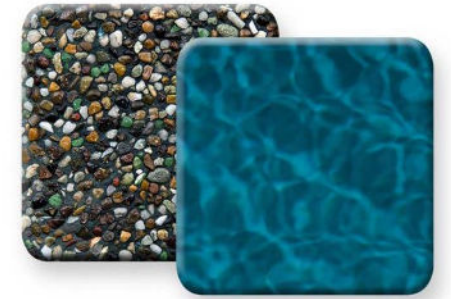

ELYSIUM

ZENITH

MARINER

SOLACE

RETREAT

CALYPSO

CASCADE

AQUAFALL

CONCRETE FINISH | PEBBLE TEC \$\$\$

CARIBBEAN BLUE \$

MOONLIGHT GREY \$

SANDY BEACH \$

BLUE LAGOON \$\$

BLUE WAVE \$\$

TAHOE BLUE \$\$

MIDNIGHT BLUE \$\$\$

CREME DE MENTHE \$\$\$

EMERALD BAY \$\$\$

SKY BLUE \$\$\$

BLACK MARBLE \$\$\$

TROPICAL BREEZE \$\$\$

CONCRETE FINISH | PEBBLE SHEEN \$\$

AQUA BLUE \$

WHITE DIAMONDS \$

DESERT GOLD \$

BLUE GRANITE \$

FRENCH GREY \$

IRISH MIST \$

BLACK ONYX \$\$

BLUE SURF \$\$

BORDEAUX \$\$

BLACK ECLIPSE \$\$\$